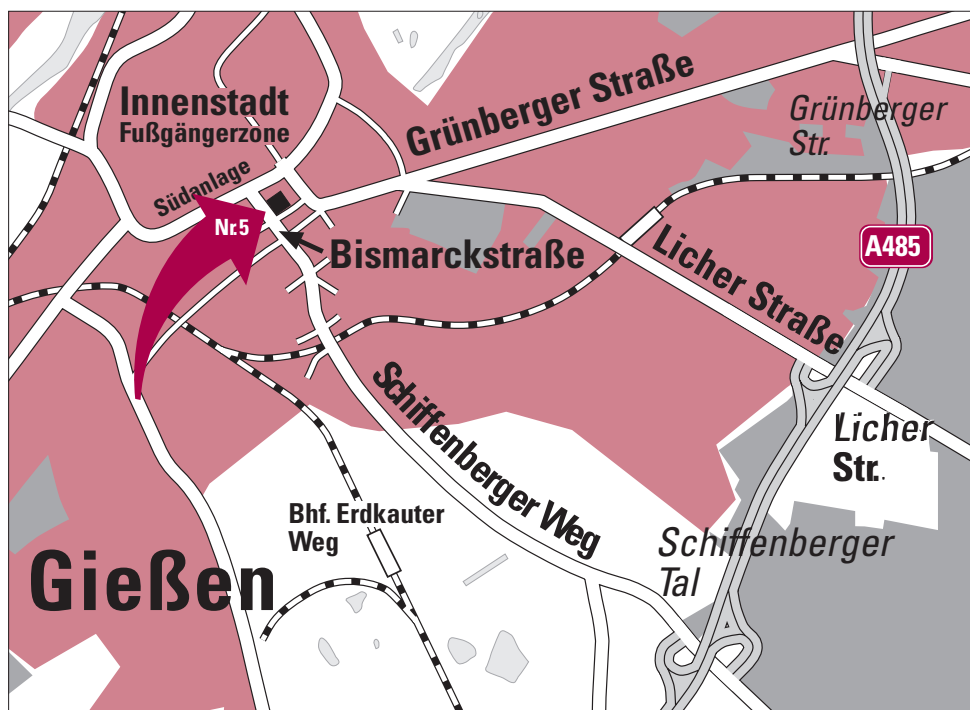

## Ihr Weg zu GHC nach Giessen

**GHC**  
Greilich Hirschmann & Coll.  
Partnerschaftsgesellschaft

**Rechtsanwälte**  
**Steuerberater**  
**Notare**

**In Giessen**  
Bismarckstraße 5  
D-35390 Giessen  
  
Telefon +49 (0) 6 41- 975 65-0  
Telefax +49 (0) 6 41- 975 65-99

**GESELLSCHAFTER DER**  
**Advoselect**  
Avocats • Rechtsanwälte • Lawyers  
EWIV

mit internationalen Partnern in Wien,  
Bregenz, Straßburg, Barcelona,  
Madrid, Palma de Mallorca, Bratislava,  
Prag, Sofia, Zielona Gora (PL)  
und weiteren Städten