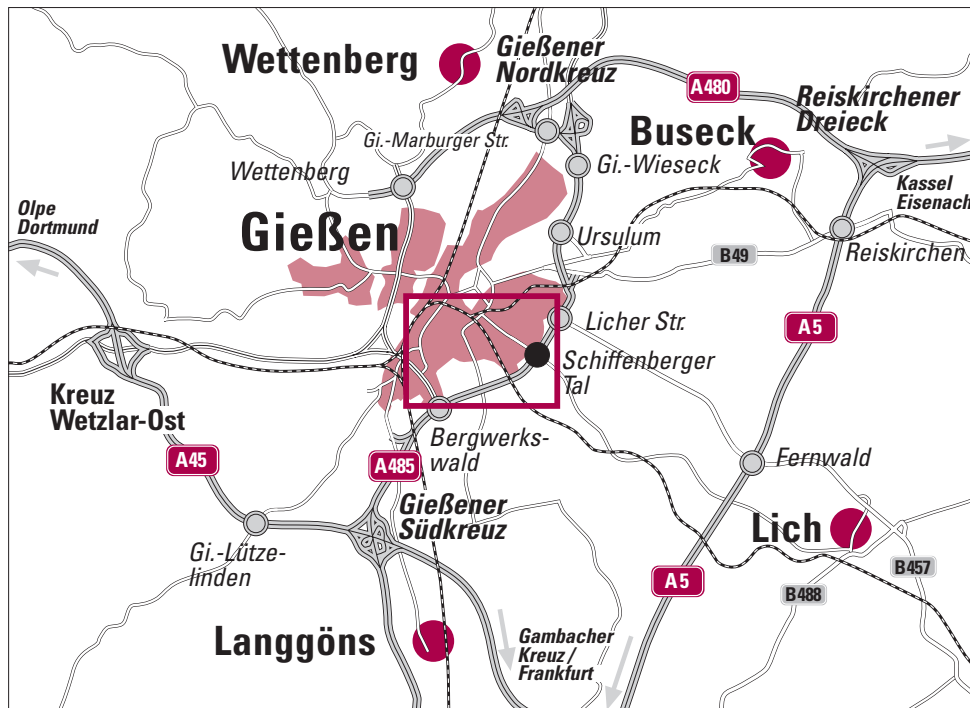

## Ihr Weg zu GHC nach Giessen

**GHC**  
Greilich Hirschmann & Coll.  
Partnerschaftsgesellschaft

**Rechtsanwälte**  
**Steuerberater**  
**Notare**

**In Giessen**  
Bismarckstraße 5  
D-35390 Giessen  
  
Telefon +49 (0) 6 41- 975 65-0  
Telefax +49 (0) 6 41- 975 65-99

**GESELLSCHAFTER DER**  
**Advoselect**  
Avocats • Rechtsanwälte • Lawyers  
EWIV

mit internationalen Partnern in Wien,  
Bregenz, Straßburg, Barcelona,  
Madrid, Palma de Mallorca, Bratislava,  
Prag, Sofia, Zielona Gora (PL)  
und weiteren Städten