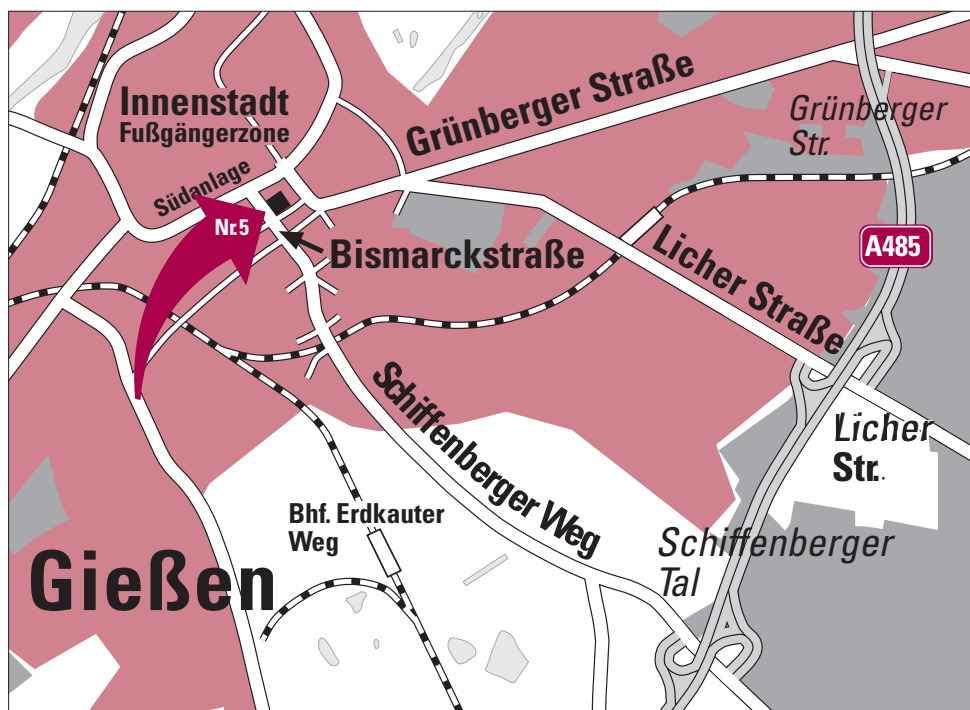

## Ihr Weg zu GHC nach Giessen

**GHC**  
Greilich Hirschmann & Coll.  
Partnerschaftsgesellschaft

**Rechtsanwälte**  
**Steuerberater**  
**Notare**

**In Giessen**  
Bismarckstraße 5  
D-35390 Giessen  
  
Telefon +49 (0) 6 41- 975 65-0  
Telefax +49 (0) 6 41- 975 65-99

**GESELLSCHAFT DER**  
**Advoselect**  
Avocats • Rechtsanwälte • Lawyers  
EWIV

mit internationalen Partnern in Wien,  
Bregenz, Straßburg, Barcelona,  
Madrid, Palma de Mallorca, Bratislava,  
Prag, Sofia, Zielona Gora (PL)  
und weiteren Städten