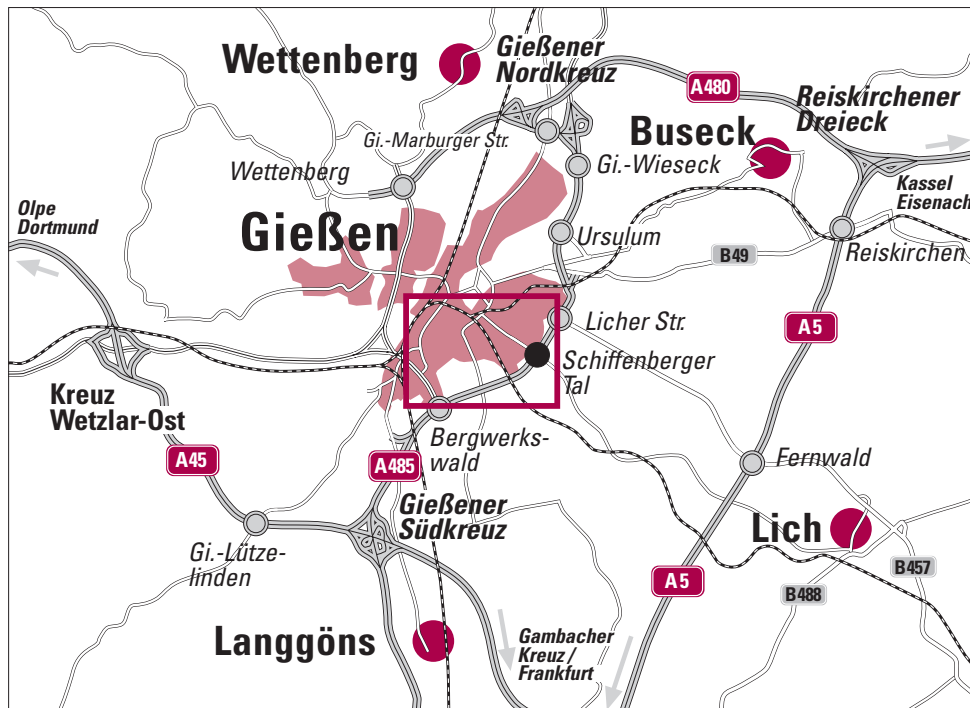

## Ihr Weg zu GHC nach Giessen

**GHC**  
Greilich Hirschmann & Coll.  
Partnerschaftsgesellschaft

**Rechtsanwälte**  
**Steuerberater**  
**Notare**

**In Giessen**  
Bismarckstraße 5  
D-35390 Giessen  
  
Telefon +49 (0) 6 41- 975 65-0  
Telefax +49 (0) 6 41- 975 65-99

**GESELLSCHAFT DER**  
**Advoselect**  
Avocats • Rechtsanwälte • Lawyers  
EWIV

mit internationalen Partnern in Wien,  
Bregenz, Straßburg, Barcelona,  
Madrid, Palma de Mallorca, Bratislava,  
Prag, Sofia, Zielona Gora (PL)  
und weiteren Städten